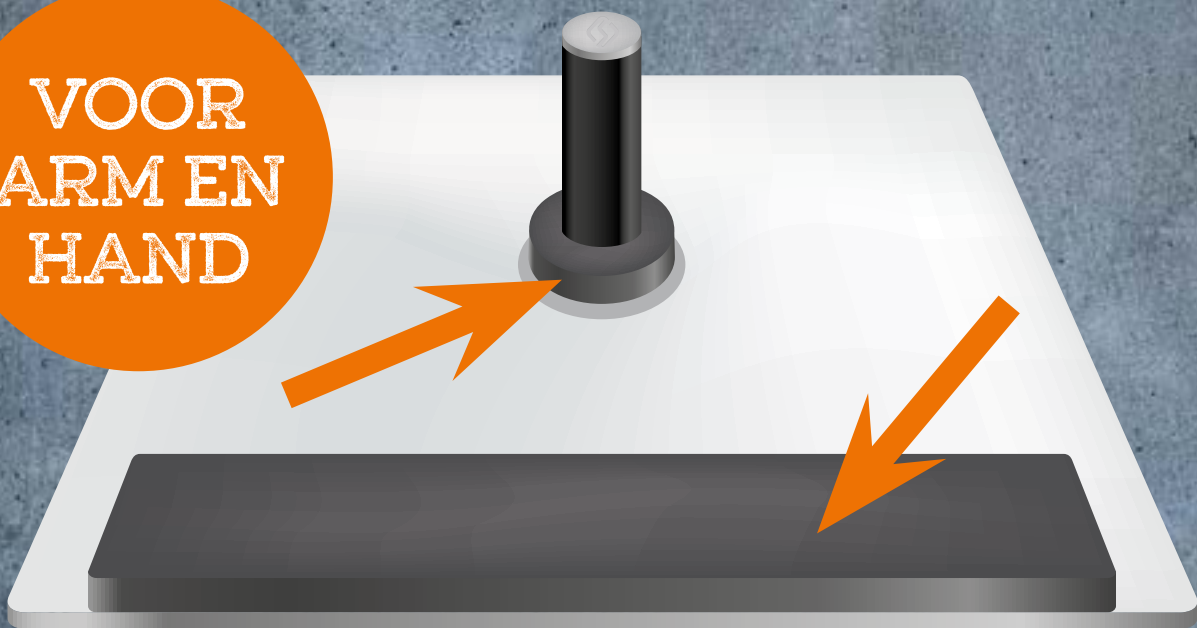

NIEUW

SUPERPROF

COMFORT BESCHERMINGSSET

Voor raap- en spachtel-
borden en handgrepen

VOOR
ARM EN
HAND

Set bestaat uit:

- ✓ 2 zelfklevende strips
- ✓ 2 ringen

Comfortabel
zacht schuim

TOOLS FOR
PROFESSIONALS

www.superprof.nl

SUPERPROF

COMFORT BESCHERMINGSSET

SUPER PROF COMFORT BESCHERMINGSSET VOOR RAAP- EN SPACHTELBORD EN HANDGREPEN

Bestaande uit 2 x beschermingsstrip zelfklevend en
2 x bescherming handgreep niet zelfklevend