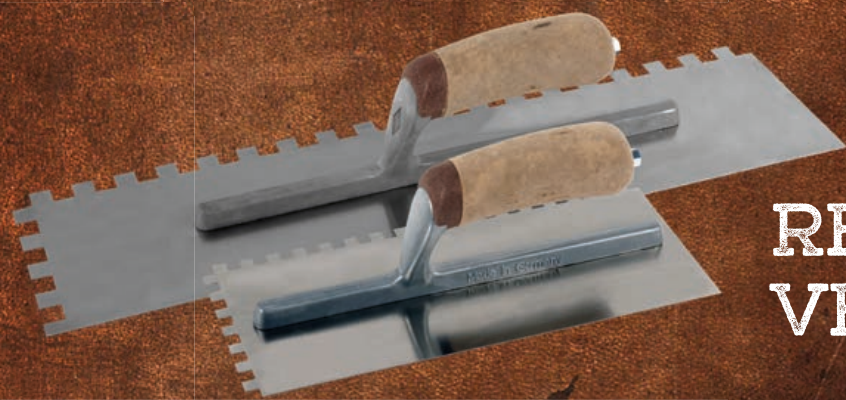

NIEUW

SUPERPROF

Gereedschap dat je grijpt

**LEDEREN
HANDGREEP**

**TOOLS FOR
PROFESSIONALS**

www.superprof.nl

Het Pure concept van Super Prof is een volledige range aan spack- en gipsmessen, pleister- en lijmspanen en troffels voorzien van een ergonomische lederen handgreep, welke het vocht beter opneemt.

Hierdoor krijgt men een betere grip en worden het werkcomfort en de productiviteit bevorderd.

PURE LIJMSPANEN

Voor het verlijmen van tegels zijn er de Pure lijmspanen met lederen handgreep. Deze zijn uitgerust met een gehard en speciaal gepolijst roestvrij staal blad. Mede door de sterke en lichte aluminium ang is het een comfortabele lijmspan die betrouwbaar is om mee te werken. De Pure lijmspanen zijn verkrijgbaar in verschillende vertandingen. Zo heeft u de keuze uit een driehoeks-, rechte-, halfronde- of schuine vertanding.

**DRIEHOEKS-
VERTANDING**

**RECHTE
VERTANDING**

**HALFRONDE
VERTANDING**

FLOWLINE

SCHUINE VERTANDING

 **SUPERPROF**

SUPER PROF PURE FLOWLINE LIJMSPANEN

Binnen het Pure lijmspanen assortiment is er de Flowline lijmspan. Door de schuine vertanding van de Flowline ontstaat een nagenoeg vol bed verlijming. De lijm rillen vallen over elkaar heen, waardoor er geen holle ruimte onder de tegel ontstaat en er minder lijm nodig is.

Verkrijgbaar in 6, 8 en 10 mm vertandingen.

PURE PLEISTERSPANEN

De Pure pleisterspanen zijn voorzien van een lederen handgreep dat bevestigd is met een sterke en lichtgewicht aluminium ang. Het geharde en speciaal gepolijste roestvrijstalen blad is bestand tegen agressieve materialen. Onze Pure pleisterspanen zijn verkrijgbaar in 4 verschillende varianten om aan alle voorkomende pleisterwerkzaamheden te voldoen.