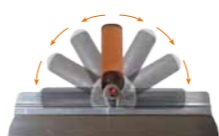

Super Prof, Twister, spackmes aluminium, met roterende greep, roestvrij staal - 0,4 mm

STAINLESS STEEL

SOFT GRIP

EAN-code	Art. nr.	L	B	H	D	Ø	Maat	Gewicht	Doos
8712123039691	0.101.28		285		0,4			411	1
8712123039707	0.101.38		380		0,4			466	1
8712123039714	0.101.48		480		0,4			521	1
8712123039721	0.101.57		570		0,4			600	1