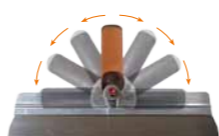

SUPERPROF

TWISTER

Roterende soft handgreep

Een optimale werkhouding

Door middel van een ingenieus draaisysteem, voorzien van de ergonomische soft greep, is het mogelijk om de handgreep in elke gewenste positie in te stellen. Hierdoor ontstaat een optimale, comfortabele en natuurlijke werkhouding.

Een roterende handgreep, gemonteerd op het profiel van spack- en gipsmes met een roestvrij staal (RVS) blad.

De Twister is verkrijgbaar in de bladdiktes:

Bladdiktes: ● 0,3 mm ● 0,4mm ● 0,7 mm

Maten: 285 - 380 - 480 - 570 mm

SUPERPROF TWISTER

Super Prof, Twister, spackmes aluminium, met roterende greep, roestvrij staal - 0,3 mm

STAINLESS STEEL

SOFT GRIP

EAN-code	Art. nr.	L	B	H	D	Ø	Maat	Gewicht	Doos
8712123039653	0.100.28		285		0,3			400	1
8712123039660	0.100.38		380		0,3			447	1
8712123039677	0.100.48		480		0,3			502	1
8712123039684	0.100.57		570		0,3			573	1

Super Prof, Twister, spackmes aluminium, met roterende greep, roestvrij staal - 0,4 mm

STAINLESS STEEL

SOFT GRIP

EAN-code	Art. nr.	L	B	H	D	Ø	Maat	Gewicht	Doos
8712123039691	0.101.28		285		0,4			411	1
8712123039707	0.101.38		380		0,4			466	1
8712123039714	0.101.48		480		0,4			521	1
8712123039721	0.101.57		570		0,4			600	1

Super Prof, Twister, spackmes aluminium, met roterende greep, roestvrij staal - 0,7 mm

STAINLESS STEEL

SOFT GRIP

EAN-code	Art. nr.	L	B	H	D	Ø	Maat	Gewicht	Doos
8712123039738	0.102.28		285		0,7			461	1
8712123039745	0.102.38		380		0,7			529	1
8712123039752	0.102.48		480		0,7			589	1
8712123039769	0.102.57		570		0,7			699	1

Super Prof, roterende greep voor Twister

SOFT GRIP

EAN-code	Art. nr.	L	B	H	D	Ø	Maat	Gewicht	Doos
8712123039776	0.108.00							237	1

Een roterende handgreep, gemonteerd op het profiel van het spack- en gipsmes met een RVS blad

Super Prof, aluminium bladhouder met roestvrij staal mes voor Twister - 0,3 mm

STAINLESS STEEL