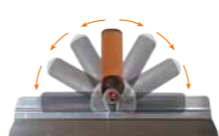

Super Prof, Twister, spackmes aluminium, met roterende greep, roestvrij staal - 0,7 mm

STAINLESS STEEL

SOFT GRIP

EAN-code	Art. nr.	L	B	H	D	Ø	Maat	Gewicht	Doos
8712123039738	0.102.28		285		0,7			461	1
8712123039745	0.102.38		380		0,7			529	1
8712123039752	0.102.48		480		0,7			589	1
8712123039769	0.102.57		570		0,7			699	1

Super Prof, roterende greep voor Twister

SOFT GRIP

EAN-code	Art. nr.	L	B	H	D	Ø	Maat	Gewicht	Doos
8712123039776	0.108.00							237	1