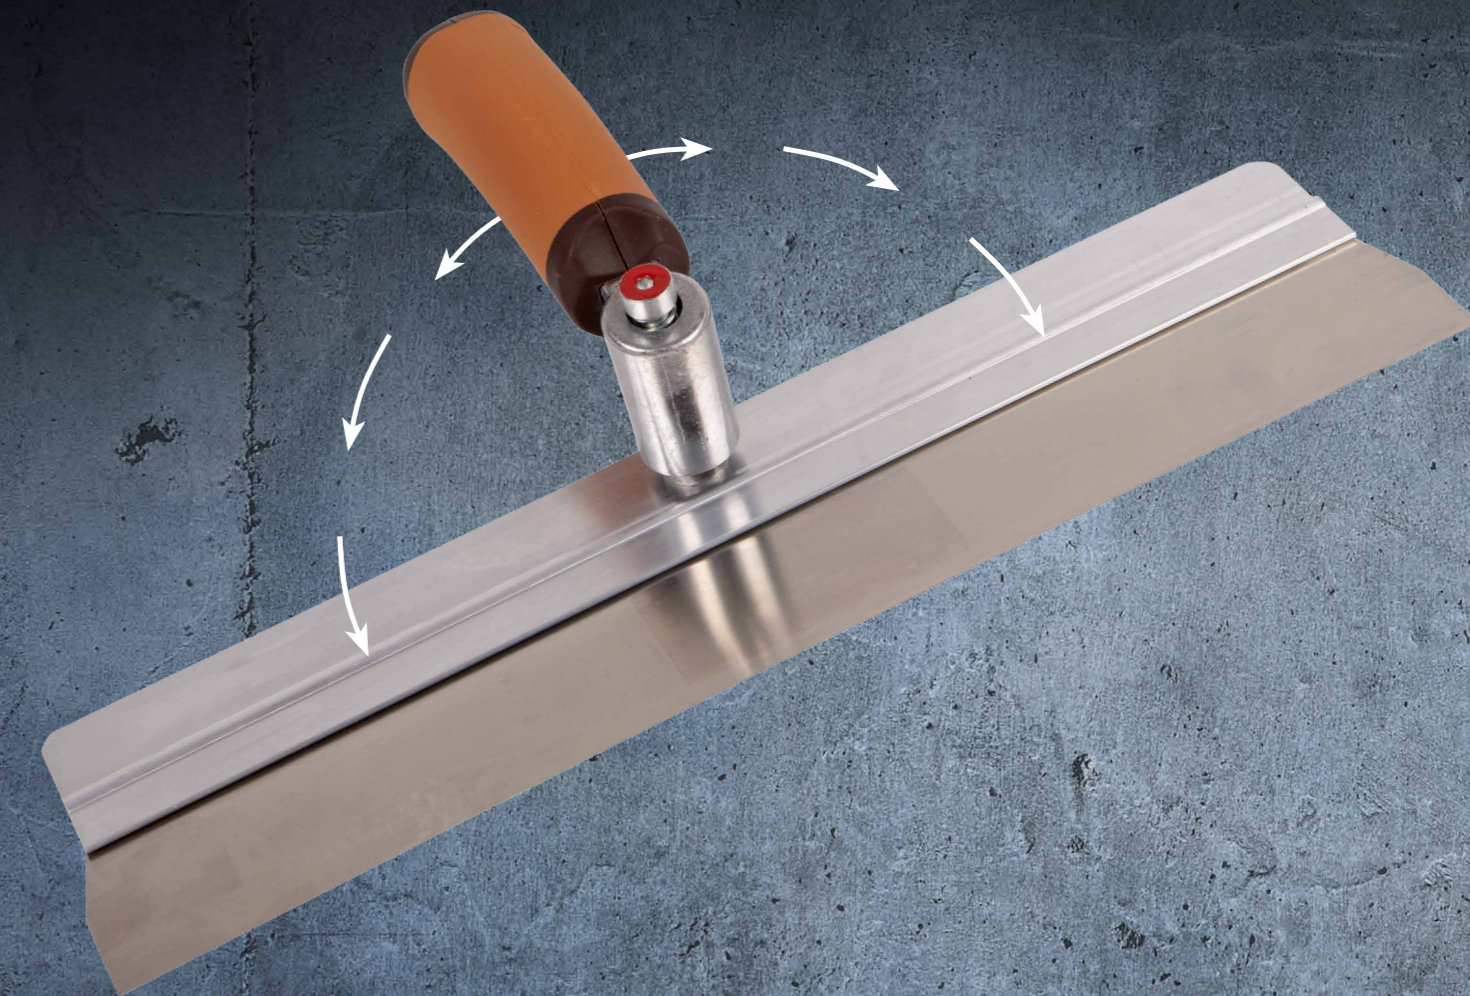

TWISTER

SPECIAL

ROTERENDE SOFT HANDGRIEP

TOOLS FOR PROFESSIONALS

www.superprof.nl

De Geerden 16
5334 LE Velddriel
T 0418 634 600
E info@superprof.nl

- www.superprof.nl
- [super prof](#)
- [superproftools](#)
- [superprof_tools](#)
- [superproftools](#)
- [verhoeventools](#)

Product video