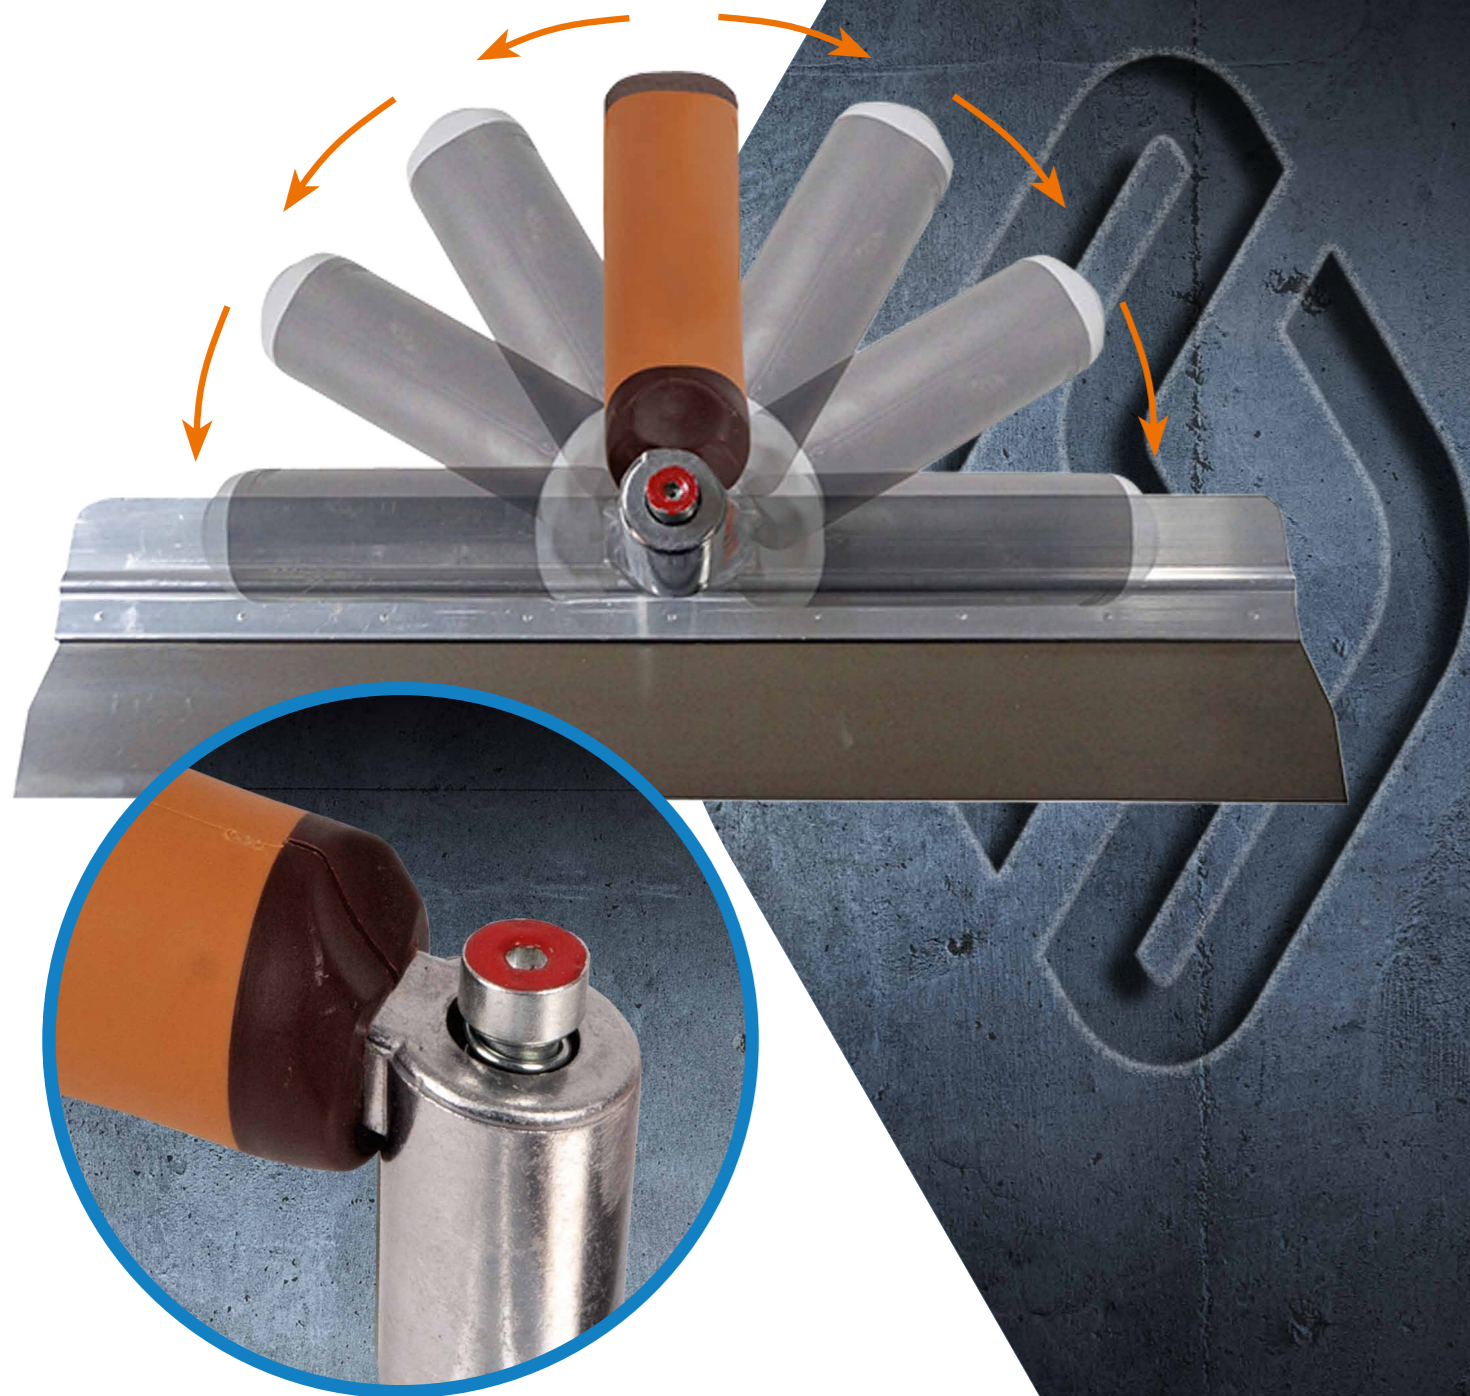

SUPERPROF TWISTER

Een roterende handgreep, gemonteerd op het profiel van het spack- en gipsmes met een RVS blad

SOFT GRIP

STAIN LESS

SUPERPROF TWISTER

Werk vanuit elke positie
Roterende handgreep

SUPERPROF

TWISTER

Product video

SUPERPROF

TWISTER

Roterende soft handgreep

Een optimale werkhouding

Door middel van een ingenieus draaisysteem, voorzien van de ergonomische soft greep, is het mogelijk om de handgreep in elke gewenste positie in te stellen. Hierdoor ontstaat een optimale, comfortabele en natuurlijke werkhouding.

Een roterende handgreep, gemonteerd op het profiel van spack- en gipsmes met een roestvrij staal (RVS) blad.

De Twister is verkrijgbaar in de bladdiktes:

Bladdiktes: ● 0,3 mm ● 0,4mm ● 0,7 mm

Maten: 285 - 380 - 480 - 570 mm