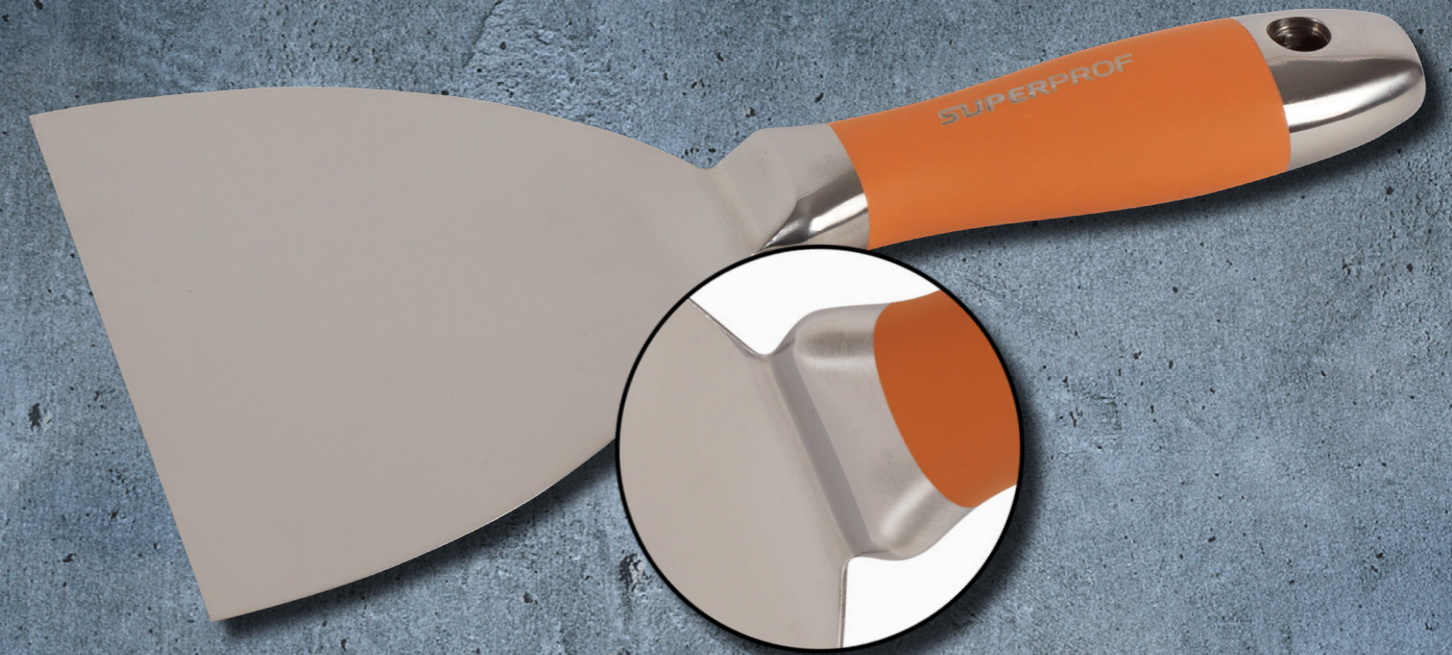

SPACHTELMES

Super Prof, spachtelmes met schroefbit,
roestvrij staal

STAINLESS
STEEL

SOFT
GRIP

EAN-code	Art. nr.	L	B	H	D	Ø	Maat	Gewicht	Doos
8712123027254	1.011.14		150					105	1

Super Prof, spachtelmes met schroefbit,
roestvrij staal

STAINLESS
STEEL

WOODEN
GRIP

EAN-code	Art. nr.	L	B	H	D	Ø	Maat	Gewicht	Doos
8712123018702	1.011.12		150					128	1

Super Prof, spachtelmes,
roestvrij staal

STAINLESS
STEEL

HARD
GRIP

EAN-code	Art. nr.	L	B	H	D	Ø	Maat	Gewicht	Doos
8712123015176	1.011.13		150					105	1

Super Prof, breedspachtel,
roestvrij staal - 5mm

STAINLESS
STEEL

SOFT
GRIP

EAN-code	Art. nr.	L	B	H	D	Ø	Maat	Gewicht	Doos
8712123019648	1.011.35		170					229	1
8712123019655	1.011.40		220					265	1
8712123019662	1.011.45		280					331	1

STAIN LESS

Uit één stuk vervaardigd